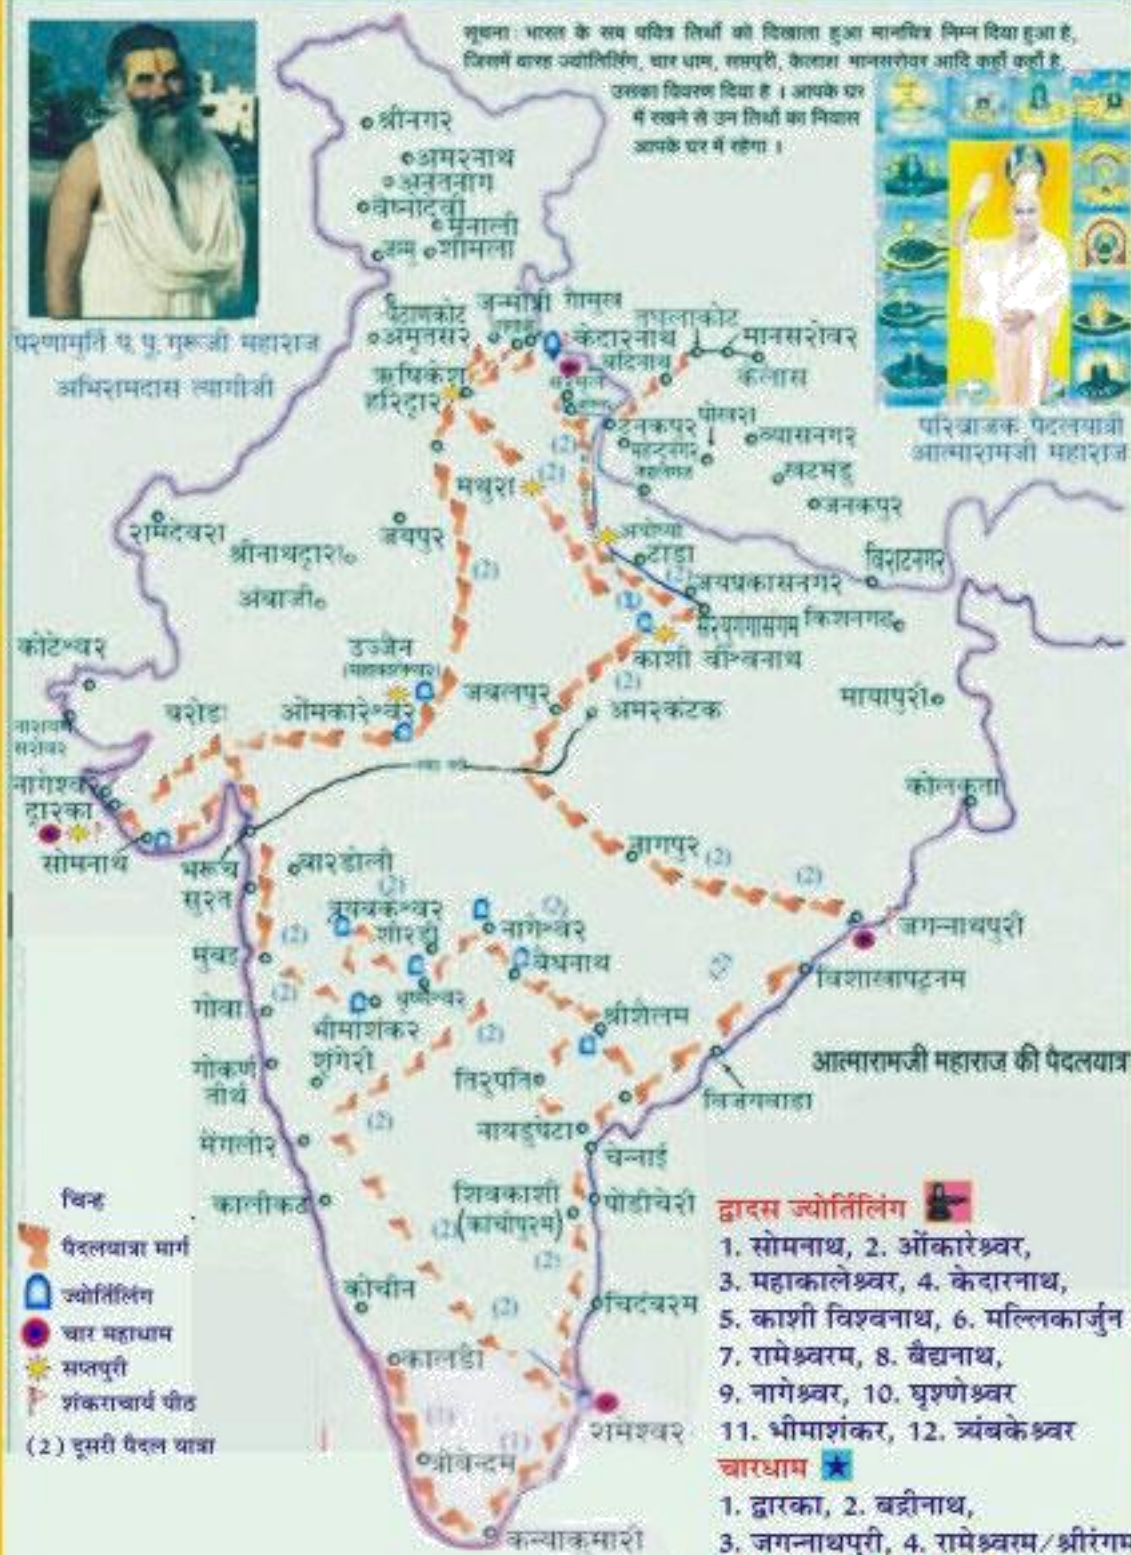

- हिमालय - जन्मोत्री, गंगोत्री, केदारनाथ, बद्रीनाथ आदि चारधाम
- भारत भूमी परिक्रमा
- कैलास मानसरोवर, वैश्वनोदेवी, अमरनाथ, रामदेवरा
- नर्मदा परिक्रमा एवं सरयू पदयात्रा

द्वादस ज्योतिर्लिंग

1. सोमनाथ, 2. ओंकारेश्वर,
3. महाकालेश्वर, 4. केदारनाथ,
5. काशी विश्वनाथ, 6. मल्लिकार्जुन
7. रामेश्वरम, 8. बैद्यनाथ,
9. नागेश्वर, 10. घृणेश्वर
11. भीमाशंकर, 12. त्र्यंबकेश्वर

चारधाम

1. द्वारका, 2. बद्रीनाथ,
3. जगन्नाथपुरी, 4. रामेश्वरम/श्रीरंगम

चार शंकराचार्य पीठ

1. द्वारकापुरी, 2. ज्योतिर्मठ,
3. जगन्नाथपुरी, 4. श्रृंगेरीमठ

सप्तपुरी

1. द्वारकापुरी, 2. उज्जैन, 3. हरिद्वार,
4. मथुरा, 5. अयोध्या, 6. काशी,
7. शिव/विष्णु काशी